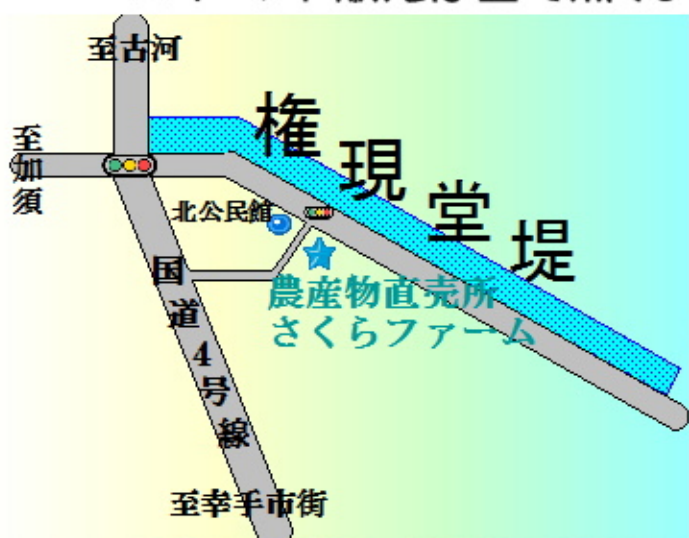

※イベント販売は全て無くなり次第終了とさせていただきます。